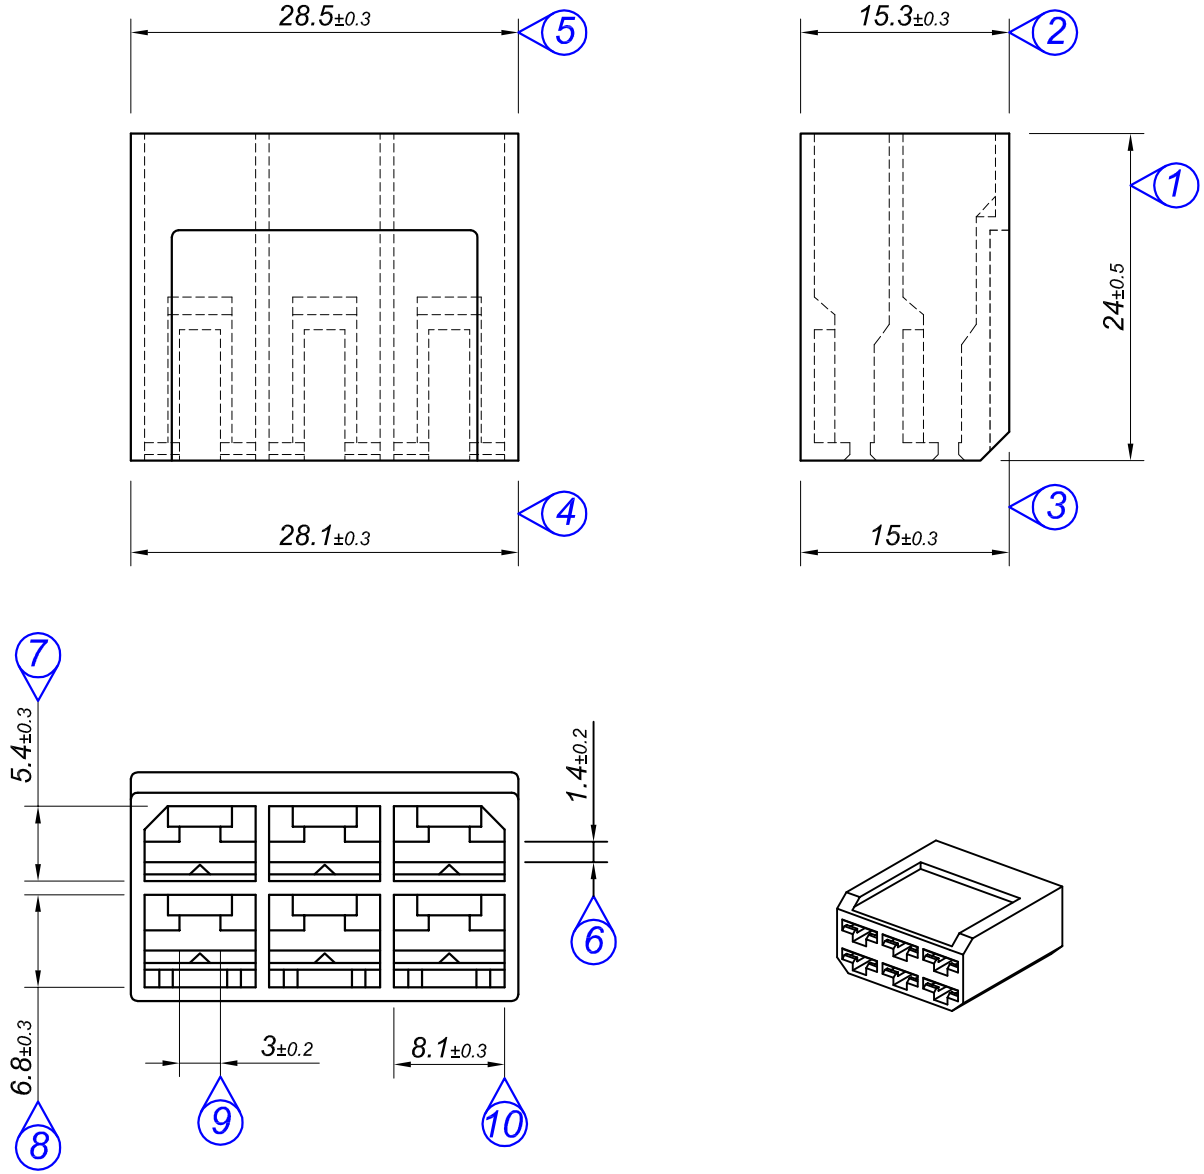

PARÇA KODU PART CODE	PARÇA ADI PART NAME	RENK COLOR	MALZEME MATERIAL
KE 3212-00	6 LI ERKEK KONNEKTÖR KULAKSIZ	NATURAL / ŞEFFAF	PA 66 / V2
KE 3212-02	8 LI ERKEK KONNEKTÖR KULAKSIZ SİYAH	BLACK / SİYAH	PA 66 / V2
KE 3212-01-NF	8 LI ERKEK KONNEKTÖR KULAKSIZ BEYAZ	WHITE / BEYAZ	PA 6 / V2-NF

Tarih / Date	18.03.2011	İmza /Signature	Ölçek / Scale			
Çizen / Desing	M.Yağcı		2 / 1			
Onay / Approval	S.Gölcük		No	Değişiklik / Revision		Tarih/Date
	Parça Adı: Part Name	6 LI ERKEK KONNEKTÖR KULAKSIZ			Parça Kodu: Part Code	KE 3212

Resmin Üzerinden Ölçü Almayınız / Don't use the drawing for measuring purpose